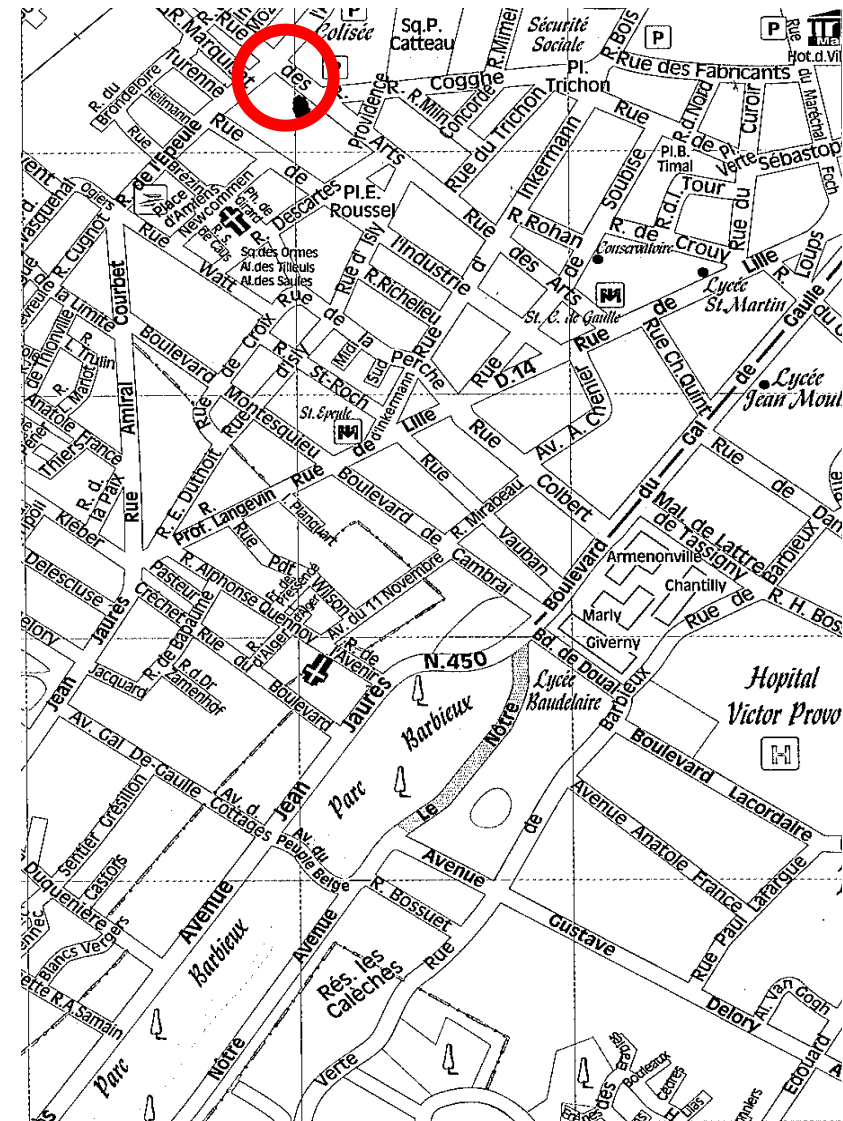

EN VOITURE :

En venant de Lille par les minis tunnels:

- Suivre Direction ROUBAIX par les minis tunnels,
- Arrivé dans Roubaix longer le Parc Barbieux (Avenue Jean Jaurès),
- Après le parc (Boulevard du Gal. De Gaulle) au 3^{ème} feu à tournez à gauche (Rue Charles Quint), devant Assurances Verspieren,
- Au bout de la rue prendre à gauche (Rue de Lille) et 1^{ère} à droite,
- Vous arrivez rue des arts, Absys se trouve au bout de la rue sur votre gauche.

EN METRO (Lille Gares) :

Prendre ligne métro N° 2 « CH DRON »
 Arrêt « Roubaix Charles de Gaulle »
 Sortir de la station et prendre à droite (Rue de Lille)
 Puis prendre la 1^{ère} à droite (Rue des Arts)
 Remonter toute la rue jusqu'au 139 Rue des Arts.