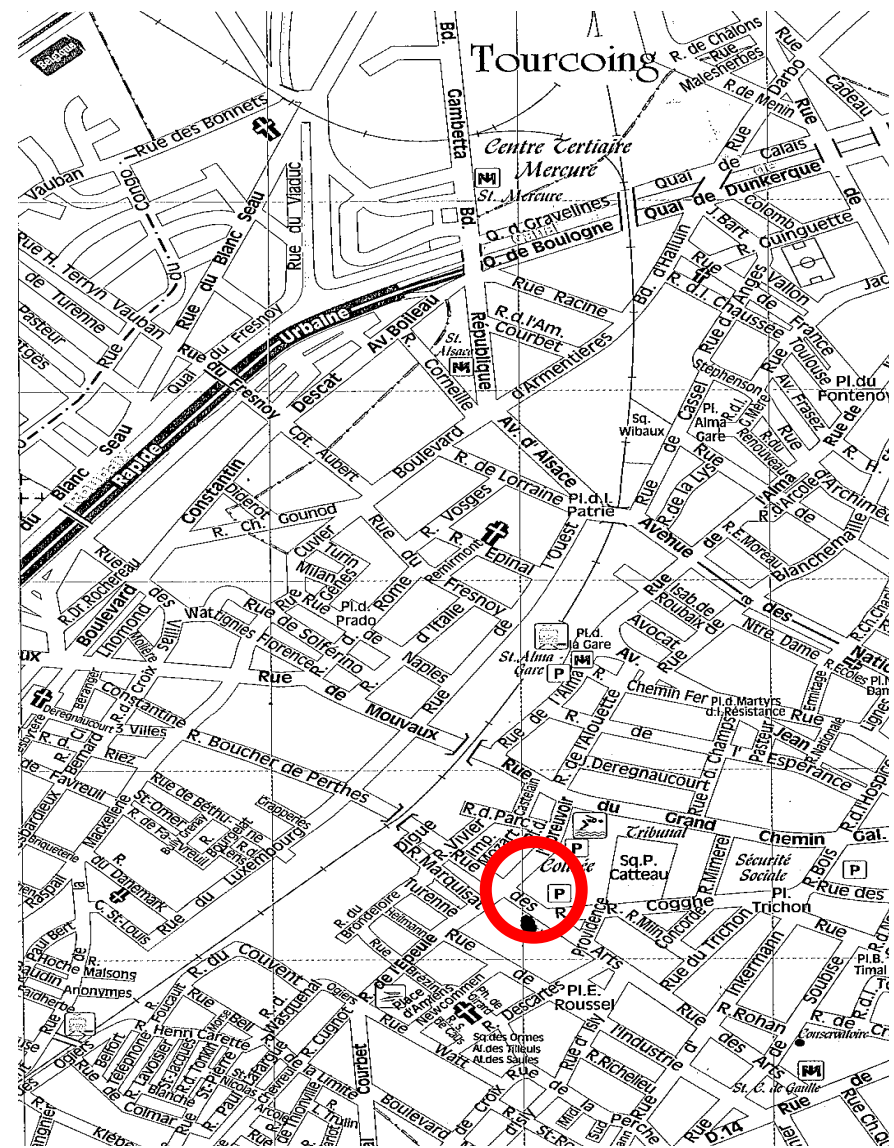

EN VOITURE :

En venant de Lille par les minis tunnels:

- Suivre Direction ROUBAIX par les minis tunnels,
- Arrivé dans Roubaix longer le Parc Barbieux (Avenue Jean Jaurès),
- Après le parc (Boulevard du Gal. De Gaulle) au 3^{ème} feu à tournez à gauche (Rue Charles Quint), devant Assurances Verspieren,
- Au bout de la rue prendre à gauche (Rue de Lille) et 1^{ère} à droite,
- Vous arrivez rue des arts, Absys se trouve au bout de la rue sur votre gauche.

139 rue des Arts 59 100 ROUBAIX- Tél. : +33 (0)3 59 57 57 57 - Fax : +33 (0)3 59 57 57 58

www.absyscyborg.com - contact@absyscyborg.com

En venant de Paris ou Lille par l'autoroute :

- Prendre l'autoroute A1 direction LILLE.
- A hauteur de Lille, prendre la voie rapide urbaine direction EURALILLE puis direction MARCQ EN BAROEUL / ROUBAIX/ TOURCOING,
- Suivre ensuite la direction ROUBAIX- TOURCOING « LE FRESNOY », Sotie Le Fresnoy,
- Au stop à droite,
- Au feu tout droit, au bout à droite, puis tout de suite à gauche (rue du Fresnoy),
- Au bout à droite (rue de l'Ouest),
- Au feu à gauche (rue de Mouvaux),
- Au feu tout droit, deuxième feu à droite rue du Vieil Abrevoir,
- Au feu à gauche, vous arrivez dans la rue des Arts, Absys se trouve sur votre droite.

EN METRO (Lille Gares) :

Prendre ligne métro N° 2 « CH DRON »
 Arrêt « Roubaix Charles de Gaulle »
 Sortir de la station et prendre à droite (Rue de Lille)
 Puis prendre la 1^{ère} à droite (Rue des Arts)
 Remonter toute la rue jusqu'au 139 Rue des Arts.